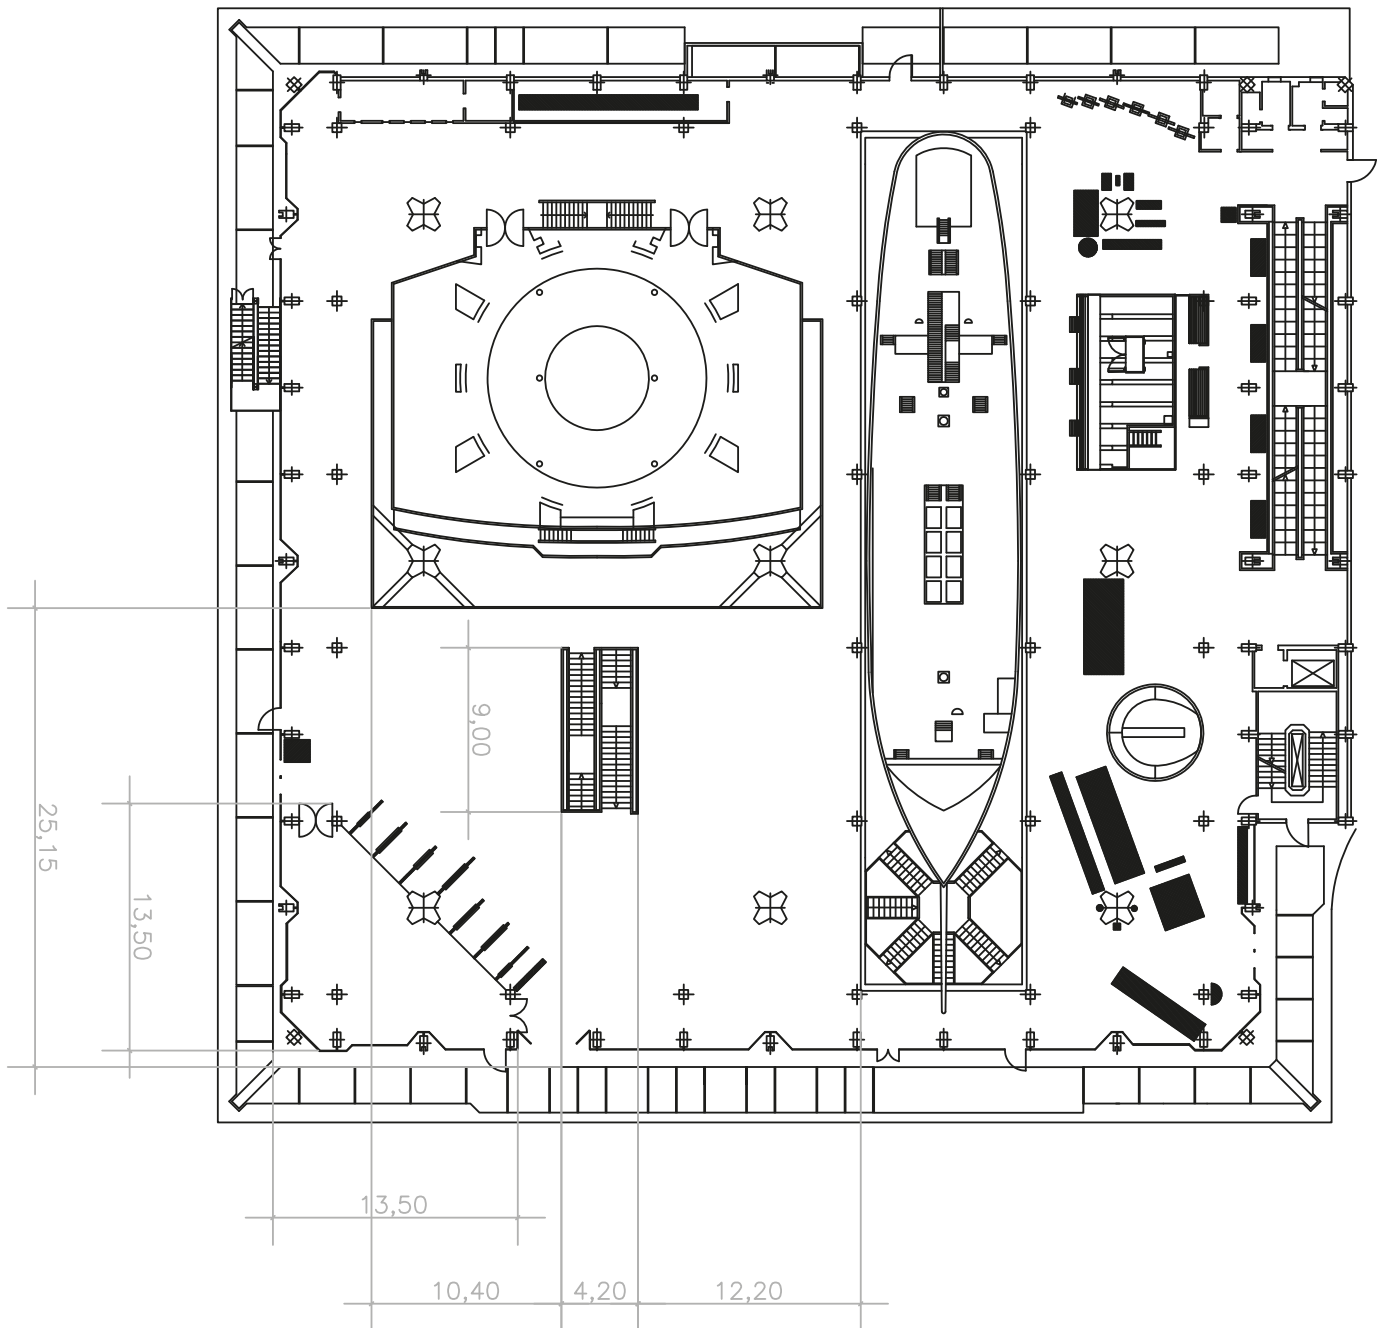

**MUSEO
NAZIONALE
SCIENZA
E TECNOLOGIA
LEONARDO
DA VINCI**

**SPAZIO
POLENE**

A⁰

ENTRANCE: Via Olona 6 bis

SPAZIO POLENE

DIMENSIONS SHOWN IN THE PLAN ARE TO BE VERIFIED ON SITE.