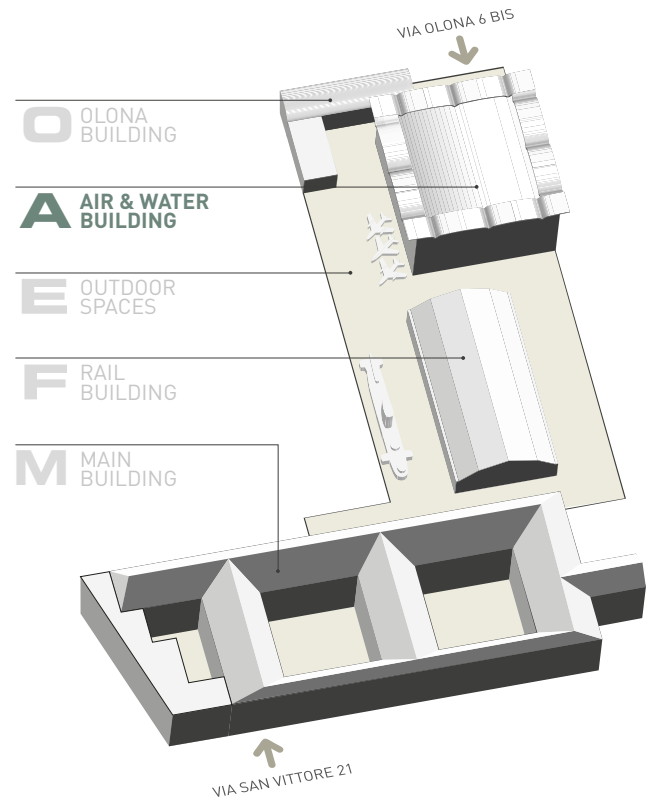

**MUSEO
NAZIONALE
SCIENZA
E TECNOLOGIA
LEONARDO
DA VINCI**

**SPAZIO
POLENE**

A⁰

ENTRANCE: Via Olona 6 bis

SPAZIO POLENE

DIMENSIONS SHOWN IN THE PLAN ARE TO BE VERIFIED ON SITE.