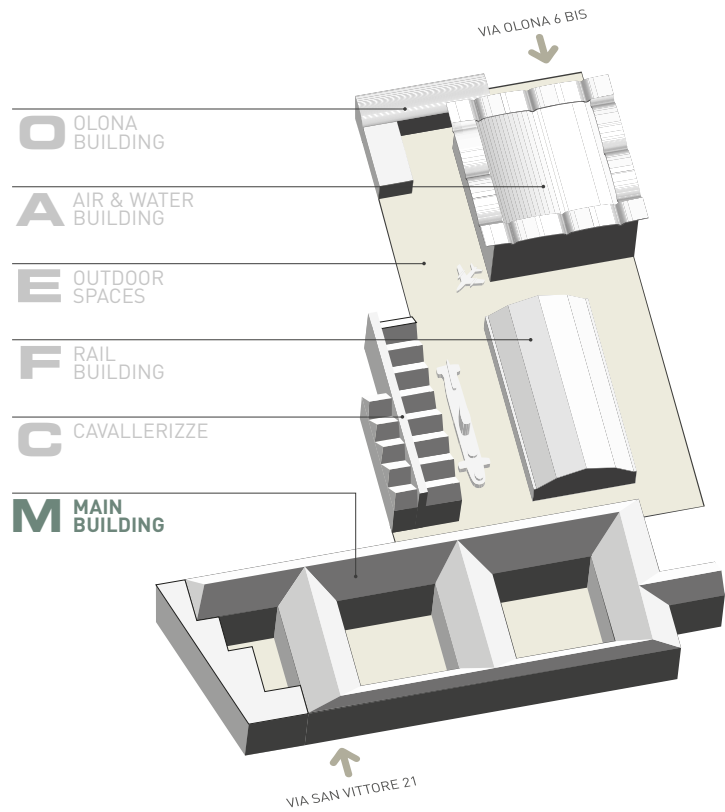

**MUSEO  
NAZIONALE  
SCIENZA  
E TECNOLOGIA  
LEONARDO  
DA VINCI**

# SALA DELLE COLONNE

**M<sup>2</sup>**

SURFACE AREA: 600 sq.m.

CAPACITY: 300 people

ENTRANCE: Via San Vittore 21

# SALA DELLE COLONNE

DIMENSIONS SHOWN IN THE PLAN ARE TO BE VERIFIED ON SITE.