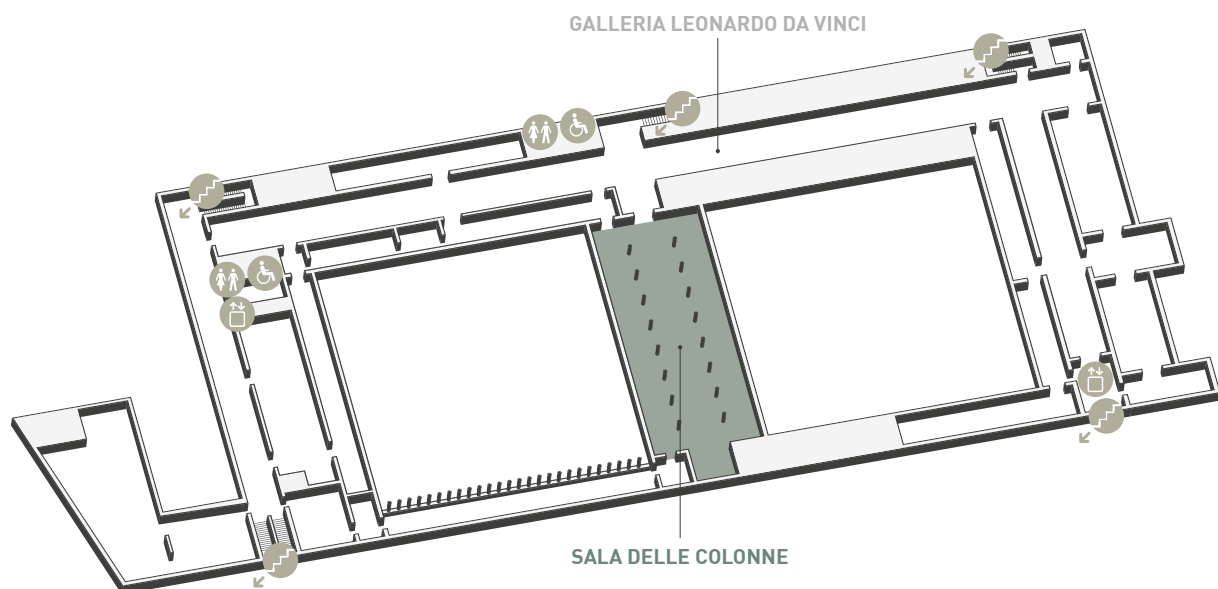

**MUSEO  
NAZIONALE  
SCIENZA  
E TECNOLOGIA  
LEONARDO  
DA VINCI**

# SALA DELLE COLONNE

**M<sup>2</sup>**

SURFACE AREA: 600 sq.m.

CAPACITY: 300 people

ENTRANCE: Via San Vittore 21

# SALA DELLE COLONNE

DIMENSIONS SHOWN IN THE PLAN ARE TO BE VERIFIED ON SITE.