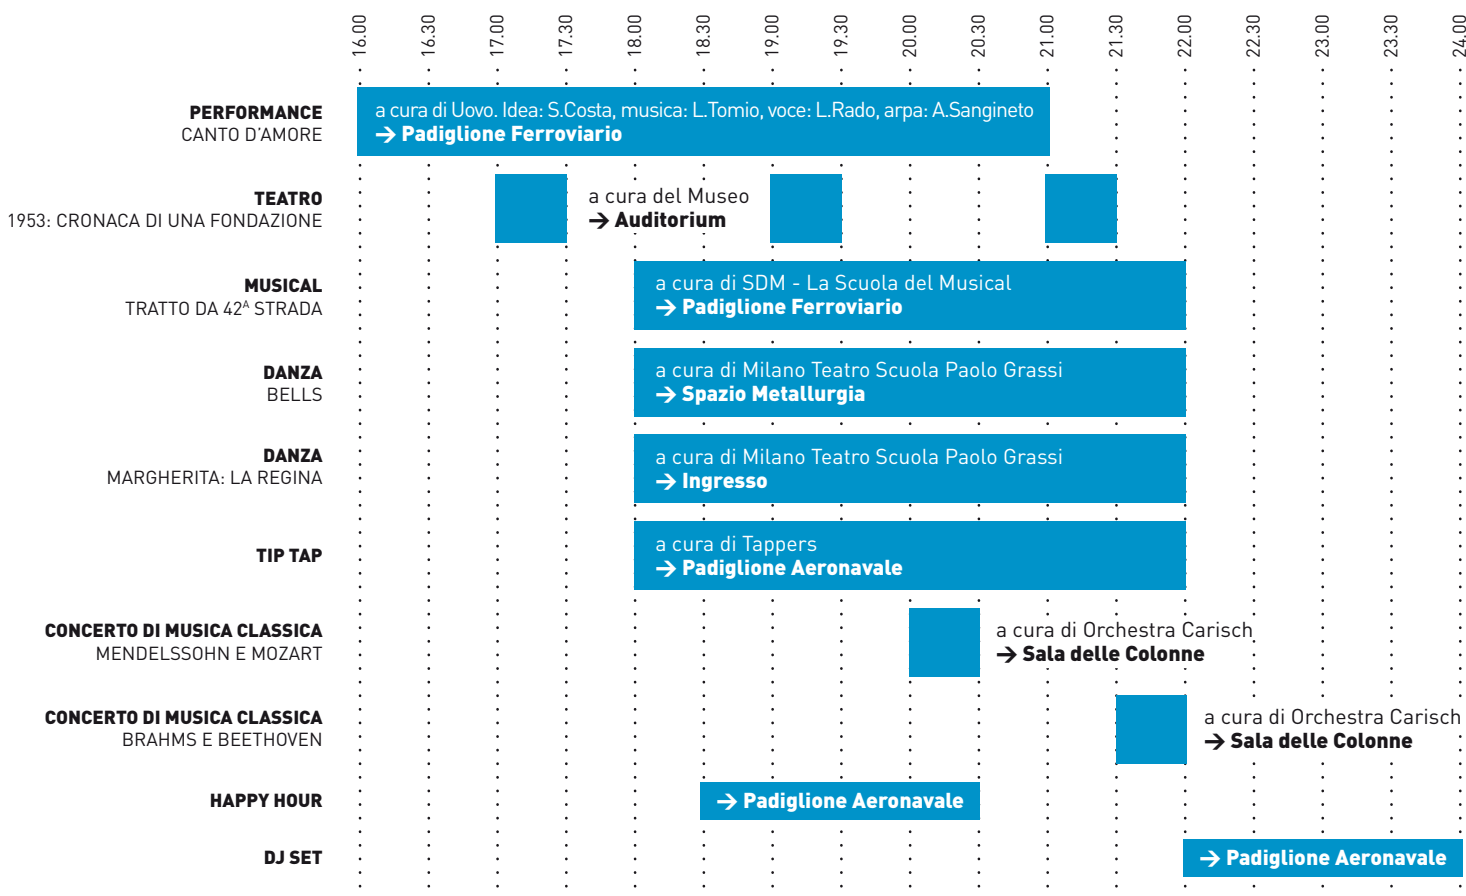

14.30-23.30 • INGRESSO GRATUITO

WWW.MUSEOSCIENZA.ORG

**MUSEO
NAZIONALE
DELLA SCIENZA
E DELLA
TECNOLOGIA
LEONARDO
DA VINCI**

PARTNER ISTITUZIONALI

PARTNER ARTISTICI

MEDIA PARTNER

PARTNER TECNOLOGICO

LABORATORI INTERATTIVI • COLLEZIONI

Attività senza prenotazione, fino a esaurimento posti

MUSICA • TEATRO • DANZA

Servizio bar a cura di Turnè Eventi e Lattughino.it → Padiglione Aeronavale