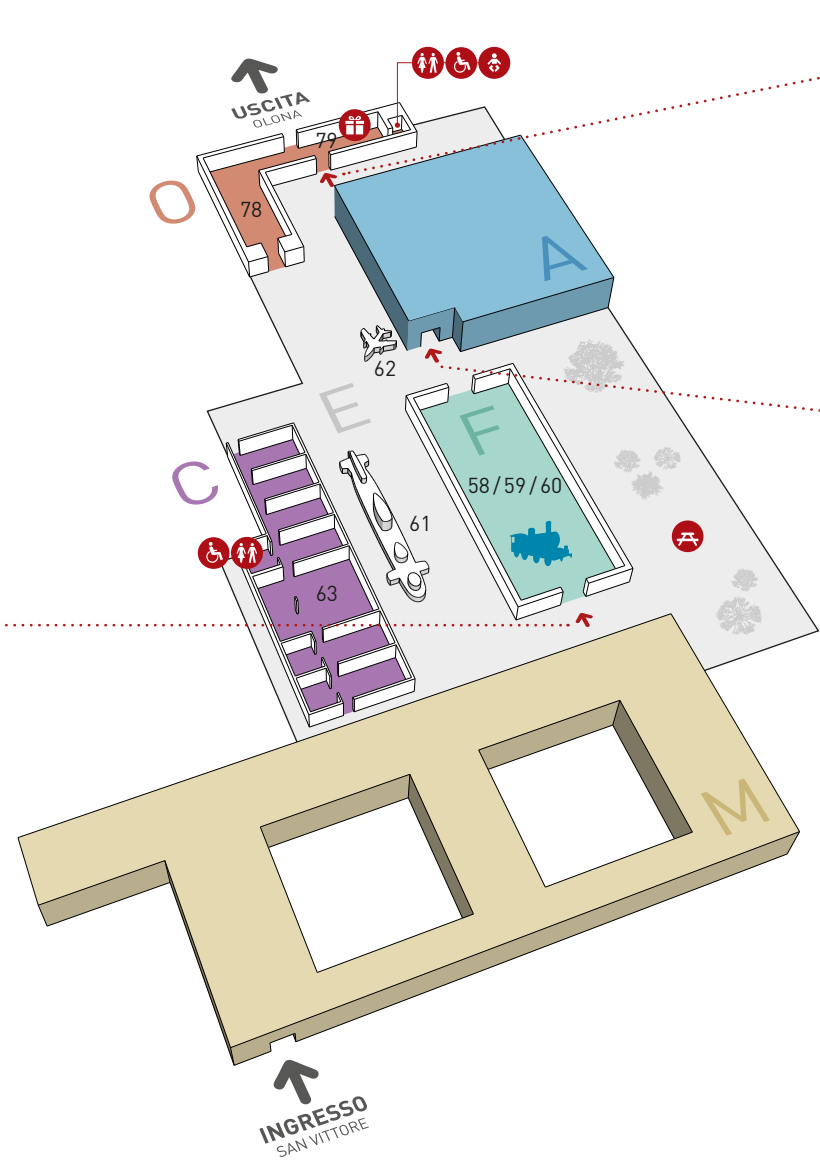

M2

PERCORSO DI VISITA

A1

M1

INGRESSO SAN VITTORE

- EDIFICIO MONUMENTALE**
- 1 Regina Margherita
 - 2 Farmacia antica
 - 3 Art-quarium
 - 4 Elea 9003
 - 5 Telaio Jacquard
 - 6 Alimentazione
 - 7 Fisica delle particelle
 - 8 Tinkering Zone
 - 9 i.lab Alimentazione
 - 10 i.lab Genetica
 - 11 i.lab Biotecnologie
 - 12 Chiostro I
 - 13 Chiostro II
 - 14 Sala del Cenacolo*
 - 15 Auditorium*
 - 16 Biblioteca (su appuntamento)

- 🚻 TOILETTE
- ♿️ TOILETTE
- ♿️ FASCIATOIO

A0

PADIGLIONE AERONAVALE

- 64 Stella Polare
- 65 Mezzi d'assalto
- 66 Modelli navali
- 67 Nave Scuola Ebe
- 68 Quadreria navale
- 69 Catamarano AC72 Luna Rossa
- 70 Transatlantico Conte Biancamano
- 71 Sala Conte Biancamano*
- 72 Biblioteca Mursia (su appuntamento)

- 🚻 TOILETTE
- ♿️ TOILETTE
- ♿️ FASCIATOIO
- 🍼 AREA BEBÈ
- 🚶 AREA PASSEGGINI
- 🍽️ AREA SNACK
- 🚶 AREA PICNIC
- 🔒 LOCKERS

A-1

- 76 Mostre temporanee o eventi
- 77 i.lab Viaggi per mare

PADIGLIONE OLONA

- 78 Mostre temporanee o eventi
- 79 MUST Shop

USCITA OLONA

A-1

* SPAZI RISERVATI A EVENTI

SCALE

ASCENSORE