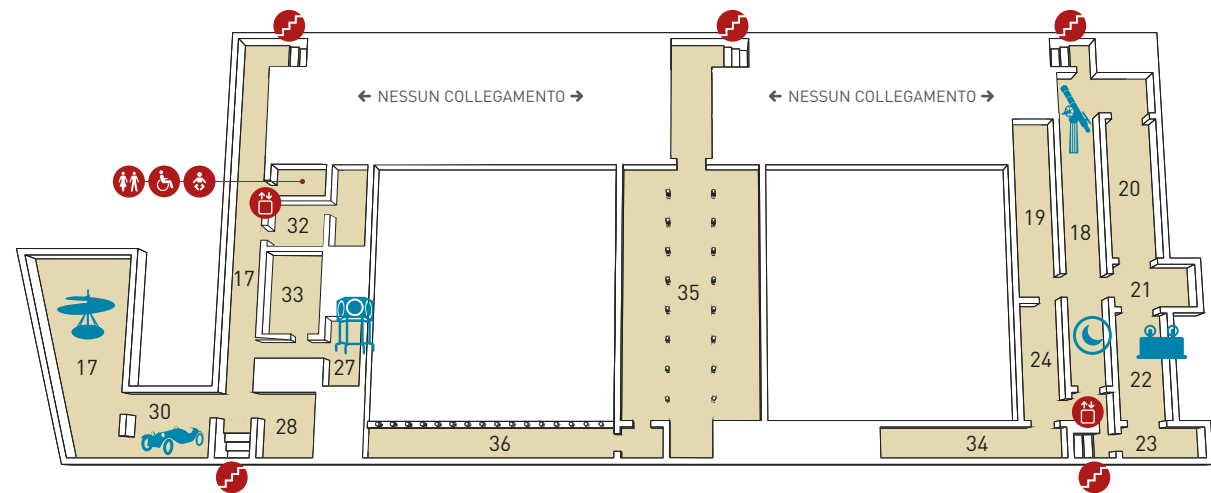

M2

PERCORSO DI VISITA

A1

M1

INGRESSO SAN VITTORE

- EDIFICIO MONUMENTALE**
- 1 Regina Margherita
 - 2 Farmacia antica
 - 3 Art-quarium
 - 4 Elea 9003
 - 5 Telaio Jacquard
 - 6 Alimentazione
 - 7 Fisica delle particelle
 - 8 Tinkering Zone
 - 9 i.lab Alimentazione
 - 10 i.lab Genetica
 - 11 i.lab Biotecnologie
 - 12 Chiostro I
 - 13 Chiostro II
 - 14 Sala del Cenacolo*
 - 15 Auditorium*
 - 16 Biblioteca (su appuntamento)

- 🗳️ BIGLIETTERIA
- 📍 INFORMAZIONI
- 🚻 TOILETTE
- ♿️ TOILETTE

F

PADIGLIONE FERROVIARIO

- 58 Locomotive
- 59 Tram
- 60 Sistemi di segnalamento

SPAZI ESTERNI

- 61 Sottomarino Toti
- 62 Jet Fiat G91

CAVALLERIZZE

- 🚻 TOILETTE
- ♿️ TOILETTE
- ♿️ FASCIATOIO

A0

PADIGLIONE AERONAVALE

- 64 Stella Polare
- 65 Mezzi d'assalto
- 66 Modelli navali
- 67 Nave Scuola Ebe
- 68 Quadreria navale
- 69 Catamarano AC72 Luna Rossa
- 70 Transatlantico Conte Biancamano
- 71 Sala Conte Biancamano*
- 72 Biblioteca Mursia (su appuntamento)

- 🚻 TOILETTE
- ♿️ TOILETTE
- ♿️ FASCIATOIO
- 🍼 AREA BEBÈ
- 🚶 AREA PASSEGGINI
- 🍽️ AREA SNACK
- 🚶 AREA PICNIC
- 🔒 LOCKERS

A-1

- 76 Mostre temporanee o eventi
- 77 i.lab Viaggi per mare

PADIGLIONE OLONA

- 78 Mostre temporanee o eventi
- 79 MUST Shop