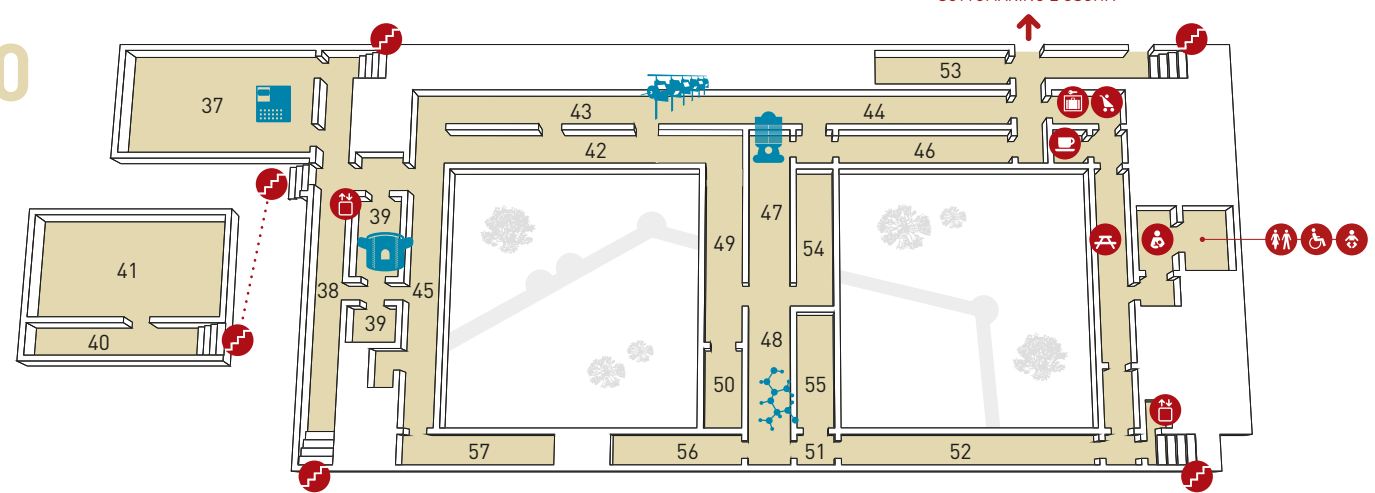

M2

PERCORSO DI VISITA

A1

M1

INGRESSO SAN VITTORE

- EDIFICIO MONUMENTALE**
- 1 Regina Margherita
 - 2 Farmacia antica
 - 3 Art-quarium
 - 4 Elea 9003
 - 5 Telaio Jacquard
 - 6 Alimentazione
 - 7 Fisica delle particelle
 - 8 Tinkering Zone
 - 9 i.lab Alimentazione
 - 10 i.lab Genetica
 - 11 i.lab Biotecnologie
 - 12 Chiostro I
 - 13 Chiostro II
 - 14 Sala del Cenacolo*
 - 15 Auditorium*
 - 16 Biblioteca (su appuntamento)

- 🚻 TOILETTE
- ♿️ TOILETTE
- ♿️ FASCIATOIO

A0

PADIGLIONE AERONAVALE

- 64 Stella Polare
- 65 Mezzi d'assalto
- 66 Modelli navali
- 67 Nave Scuola Ebe
- 68 Quadreria navale
- 69 Catamarano AC72 Luna Rossa
- 70 Transatlantico Conte Biancamano
- 71 Sala Conte Biancamano*
- 72 Biblioteca Mursia (su appuntamento)

A1

- 73 Aerei
- 74 Elicotteri
- 75 Motori Aeronautici

M0

PASSAGGIO VERSO ALTRI PADIGLIONI, SOTTOMARINO E USCITA

M0

PASSAGGIO VERSO GLI ALTRI PADIGLIONI

- 37 Reti, Industrie e Consumi
- 38 Energia & Materiali
- 39 Fonderie
- 40 Fucina
- 41 Impianto siderurgico
- 42 Acciaio
- 43 Alluminio
- 44 Rame
- 45 Ciclo di vita dei prodotti
- 46 Sistema energetico
- 47 Gomma
- 48 Plastica
- 49 Sostanze adesive
- 50 Carta
- 51 Area archeologica
- 52 Industria chimica di base
- 53 i.lab Energia & Ambiente
- 54 i.lab Materiali
- 55 i.lab Area dei piccoli
- 56 i.lab Chimica
- 57 i.lab Bolle di sapone

- 🚻 TOILETTE
- ♿️ TOILETTE
- ♿️ FASCIATOIO
- 🍼 AREA BEBÈ
- 🚶 AREA PASSEGGINI
- 🍽️ AREA SNACK
- 🚶 AREA PICNIC
- 🔒 LOCKERS

A-1

- 76 Mostre temporanee o eventi
- 77 i.lab Viaggi per mare

PADIGLIONE OLONA

- 78 Mostre temporanee o eventi
- 79 MUST Shop