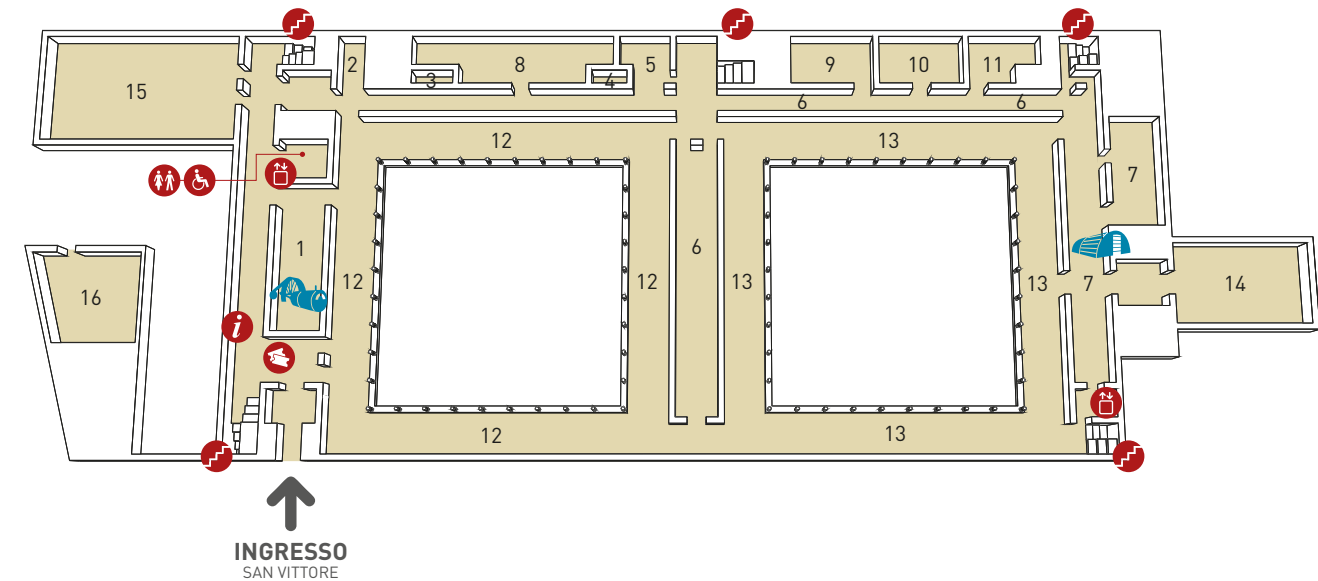

M2

PERCORSO DI VISITA

A1

M1

INGRESSO SAN VITTORE

- EDIFICIO MONUMENTALE**
- 1 Regina Margherita
 - 2 Farmacia antica
 - 3 Art-quarium
 - 4 Elea 9003
 - 5 Telaio Jacquard
 - 6 Alimentazione
 - 7 Fisica delle particelle
 - 8 Tinkering Zone
 - 9 i.lab Alimentazione
 - 10 i.lab Genetica
 - 11 i.lab Biotecnologie
 - 12 Chiostro I
 - 13 Chiostro II
 - 14 Sala del Cenacolo*
 - 15 Auditorium*
 - 16 Biblioteca (su appuntamento)

- 🗳️ BIGLIETTERIA
- 📍 INFORMAZIONI
- 🚻 TOILETTE
- ♿️ TOILETTE

F

PADIGLIONE FERROVIARIO

- 58 Locomotive
- 59 Tram
- 60 Sistemi di segnalamento

SPAZI ESTERNI

- 61 Sottomarino Toti
- 62 Jet Fiat G91

CAVALLERIZZE

- 63 Mostre temporanee o eventi

M1

M2

- 17 Leonardo da Vinci
- 18 Spazio
- 19 Il mio pianeta dallo spazio
- 20 Telegrafo e Telefono
- 21 Reti
- 22 Marconi e la Radio
- 23 Emittenti radiofoniche
- 24 Televisione
- 27 Orologeria
- 28 Arte orafa
- 30 Auto storiche
- 32 i.lab Leonardo
- 33 i.lab Matematica
- 34 i.lab Elettricità
- 35 Sala delle Colonne*
- 36 Loggiato*

- 🚻 TOILETTE
- ♿️ TOILETTE
- ♿️ FASCIATOIO

A0

PADIGLIONE AERONAVALE

- 64 Stella Polare
- 65 Mezzi d'assalto
- 66 Modelli navali
- 67 Nave Scuola Ebe
- 68 Quadreria navale
- 69 Catamarano AC72 Luna Rossa
- 70 Transatlantico Conte Biancamano
- 71 Sala Conte Biancamano*
- 72 Biblioteca Mursia (su appuntamento)