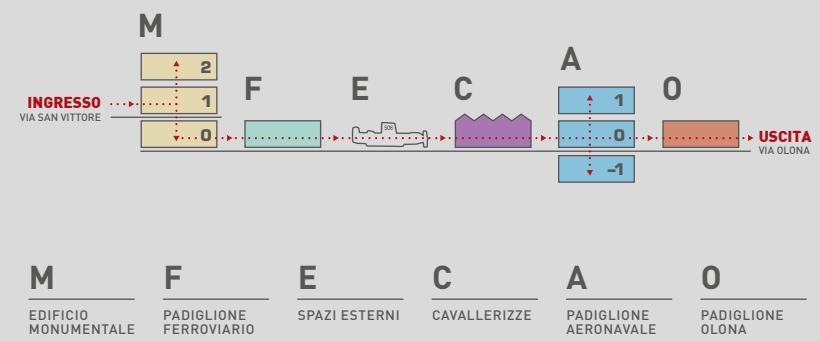

M2

PERCORSO DI VISITA

A1

M1

INGRESSO SAN VITTORE

- EDIFICIO MONUMENTALE**
- 1 Regina Margherita
 - 2 Farmacia antica
 - 3 Art-quarium
 - 4 Elea 9003
 - 5 Telaio Jacquard
 - 6 Alimentazione
 - 7 Fisica delle particelle
 - 8 Tinkering Zone
 - 9 i.lab Alimentazione
 - 10 i.lab Genetica
 - 11 i.lab Biotecnologie
 - 12 Chiostro I
 - 13 Chiostro II
 - 14 Sala del Cenacolo*
 - 15 Auditorium*
 - 16 Biblioteca (su appuntamento)

- 🗳️ BIGLIETTERIA
- 📍 INFORMAZIONI
- 🚻 TOILETTE
- ♿️ TOILETTE

F

PADIGLIONE FERROVIARIO

- 58 Locomotive
- 59 Tram
- 60 Sistemi di segnalamento

SPAZI ESTERNI

- 61 Sottomarino Toti
- 62 Jet Fiat G91

CAVALLERIZZE