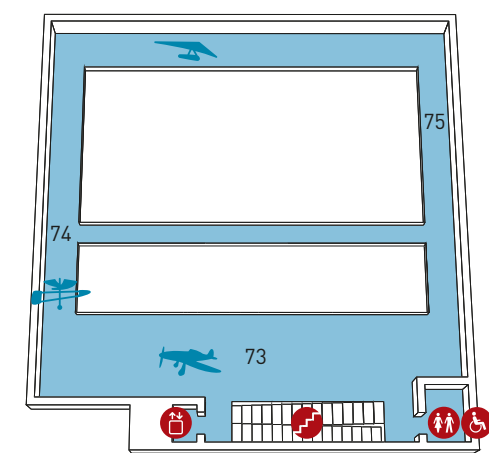

M2

PERCORSO DI VISITA

A1

M1

INGRESSO SAN VITTORE

- EDIFICIO MONUMENTALE**
- 1 Regina Margherita
 - 2 Farmacia antica
 - 3 Art-quarium
 - 4 Elea 9003
 - 5 Telaio Jacquard
 - 6 Alimentazione
 - 7 Fisica delle particelle
 - 8 Tinkering Zone
 - 9 i.lab Alimentazione
 - 10 i.lab Genetica
 - 11 i.lab Biotecnologie
 - 12 Chiostro I
 - 13 Chiostro II
 - 14 Sala del Cenacolo*
 - 15 Auditorium*
 - 16 Biblioteca (su appuntamento)

- 🗳️ BIGLIETTERIA
- 📍 INFORMAZIONI
- 🚻 TOILETTE
- ♿️ TOILETTE

F

PADIGLIONE FERROVIARIO

- 58 Locomotive
- 59 Tram
- 60 Sistemi di segnalamento

SPAZI ESTERNI

- 61 Sottomarino Toti
- 62 Jet Fiat G91

CAVALLERIZZE

- 🚻 TOILETTE
- ♿️ TOILETTE
- ♿️ FASCIATOIO

A0

PADIGLIONE AERONAVALE

- 64 Stella Polare
- 65 Mezzi d'assalto
- 66 Modelli navali
- 67 Nave Scuola Ebe
- 68 Quadreria navale
- 69 Catamarano AC72 Luna Rossa
- 70 Transatlantico Conte Biancamano
- 71 Sala Conte Biancamano*
- 72 Biblioteca Mursia (su appuntamento)